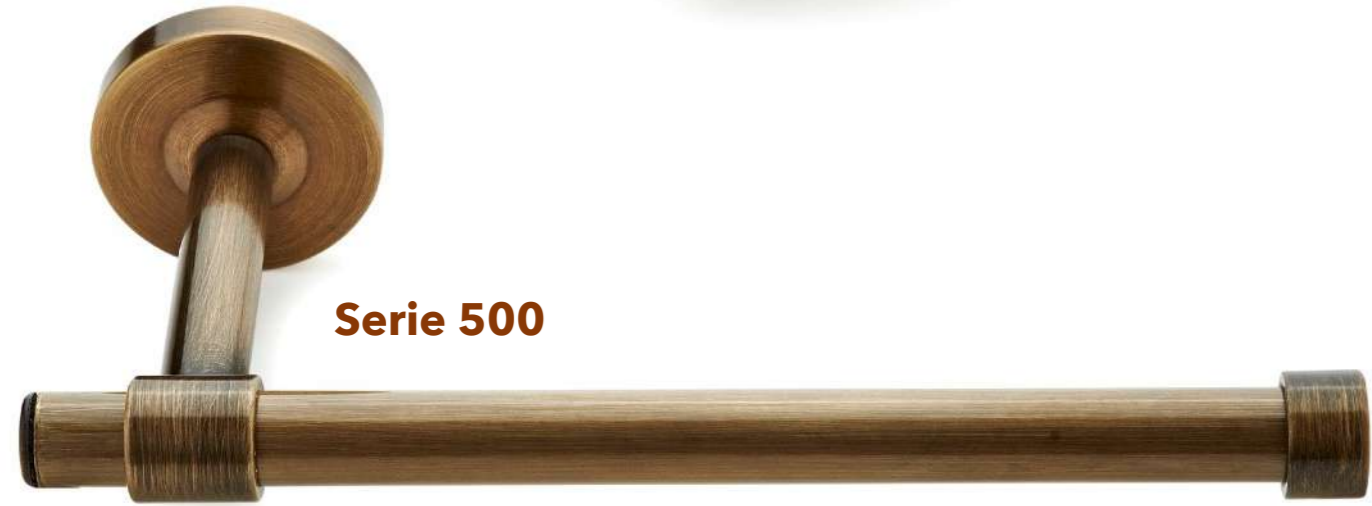

 **BERTOCCI**
FIRENZE 1929

FINITURE

Finiture

PERSONALIZZA, GIOCA, ABBINA E DAI CARATTERE AI TUOI ACCESSORI GRAZIE ALLE 20 FINITURE DIVERSE DISPONIBILI PER TUTTE LE SERIE A CATALOGO

Bronzo medio

Tipica finitura galvanica di bronzatura in versione scura, sottoposta a lavorazione manuale di "spazzolatura" e protetta da vernice trasparente.

Nero opaco

Vernice Epossidica
ral 9005 opaca mat.

Oro

Rivestimento di vero oro 24k a spessore, ottenuto tramite processo galvanico che utilizza il sale industriale estratto direttamente dal metallo prezioso.

Serie 500

Serie Leger

Serie Scacco

Prezioso ed unico come l'oro

ELEGANTE E UN PO' BEFFARDA LA FINITURA ORO MODELLA E ILLUMINA

Carattere e Appeal industriale

BISBETICA E COCCIUTA ECCO LA FINITURA BRONZO CON ORIGINI INDUSTRIAL

Serie Scacco

Serie 500

Serie 700

Raffinata e Sincera Nichel Satinato Mat

INVISIBILE MODERNA MINIMAL ED ESSENZIALE CALDA AL PUNTO GIUSTO

Serie 200

Piantana Goccia

Serie Plate