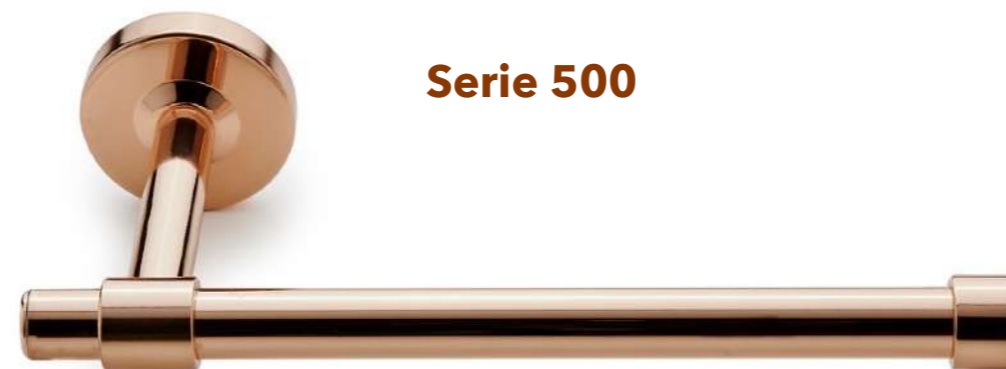

 **BERTOCCI**
FIRENZE 1929

FINITURE

Finiture

PERSONALIZZA, GIOCA, ABBINA E DAI CARATTERE AI TUOI ACCESSORI GRAZIE ALLE 20 FINITURE DIVERSE DISPONIBILI PER TUTTE LE SERIE A CATALOGO

Bronzo medio

Tipica finitura galvanica di bronzatura in versione scura, sottoposta a lavorazione manuale di "spazzolatura" e protetta da vernice trasparente.

Nero opaco

Vernice Epossidica
ral 9005 opaca mat.

Oro

Rivestimento di vero oro 24k a spessore, ottenuto tramite processo galvanico che utilizza il sale industriale estratto direttamente dal metallo prezioso.

Resina Neoliteck colorata con combinazioni infinite

Il Neoliteck disponibile in quattro finiture diverse è abbinabile alle 14 finiture del metallo dando vita così ad infinite combinazioni.

50 sfumature di nero mat

RENDERE MODERNO E AFFASCINANTE IL BAGNO SELEZIONANDO QUALSIASI FORMA

Oro rosa Glamour e di Design

IMPREZIOSISCI E DECORA CON LA FINITURA GLAMOUR ORO ROSA 24KT

Serie Grace

Serie Grace

Serie Plate

Serie Scacco