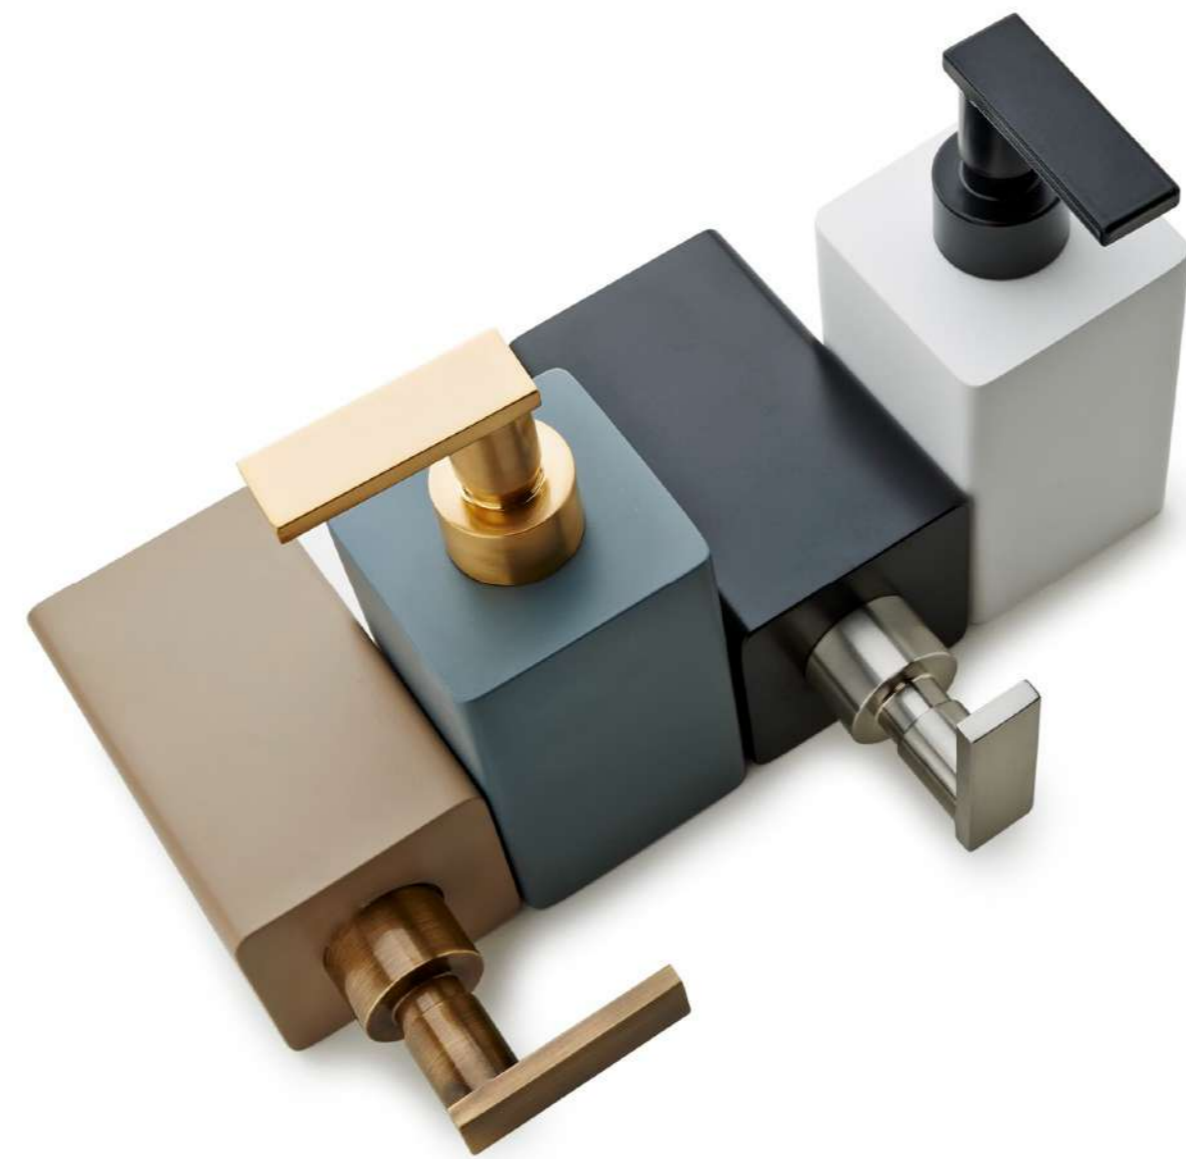

 **BERTOCCI**
FIRENZE 1929

FINITURE

Finiture

PERSONALIZZA, GIOCA, ABBINA E DAI CARATTERE AI TUOI ACCESSORI GRAZIE ALLE 20 FINITURE DIVERSE DISPONIBILI PER TUTTE LE SERIE A CATALOGO

Bronzo medio

Tipica finitura galvanica di bronzatura in versione scura, sottoposta a lavorazione manuale di "spazzolatura" e protetta da vernice trasparente.

Nero opaco

Vernice Epossidica
ral 9005 opaca mat.

Oro

Rivestimento di vero oro 24k a spessore, ottenuto tramite processo galvanico che utilizza il sale industriale estratto direttamente dal metallo prezioso.

Resina Neoliteck colorata con combinazioni infinite

Il Neoliteck disponibile in quattro finiture diverse è abbinabile alle 14 finiture del metallo dando vita così ad infinite combinazioni.

50 sfumature di nero mat

RENDERE MODERNO E AFFASCINANTE IL BAGNO SELEZIONANDO QUALSIASI FORMA

Oro rosa Glamour e di Design

IMPREZIOSISCI E DECORA CON LA FINITURA GLAMOUR ORO ROSA 24KT

Serie Grace

Serie Grace

Serie Plate

Serie Scacco