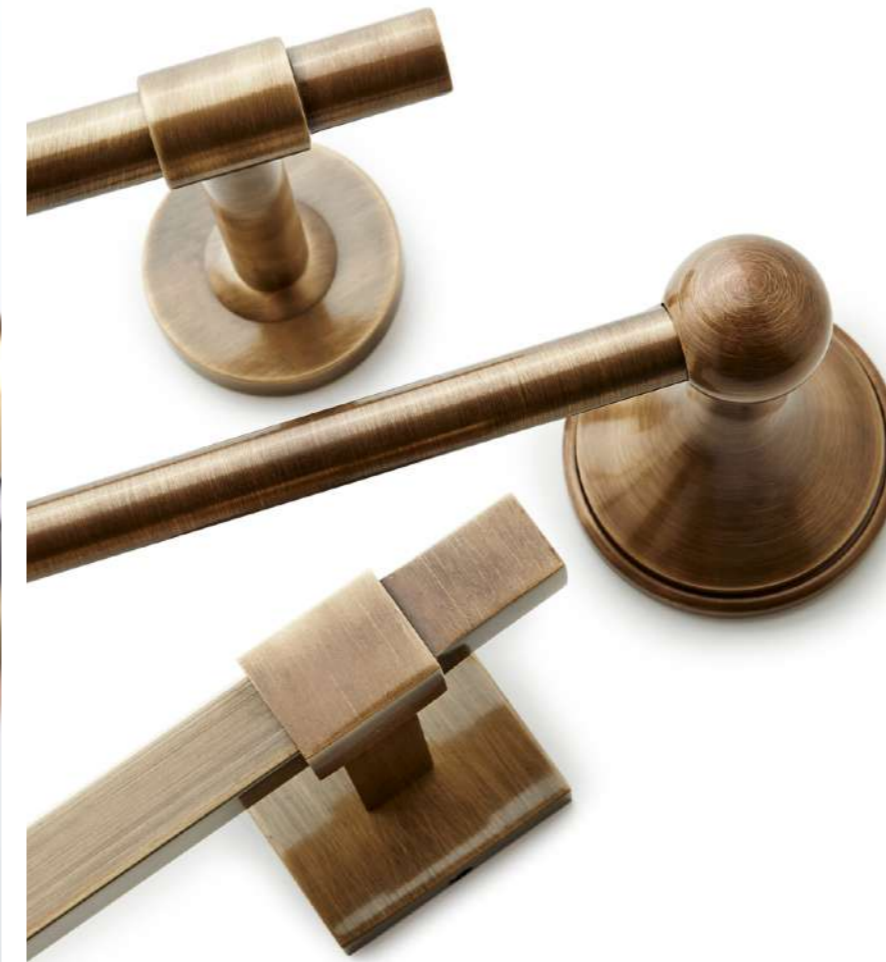

 **BERTOCCI**
FIRENZE 1929

FINITURE

Finiture

PERSONALIZZA, GIOCA, ABBINA E DAI CARATTERE AI TUOI ACCESSORI GRAZIE ALLE 20 FINITURE DIVERSE DISPONIBILI PER TUTTE LE SERIE A CATALOGO

Bronzo medio

Tipica finitura galvanica di bronzatura in versione scura, sottoposta a lavorazione manuale di "spazzolatura" e protetta da vernice trasparente.

Nero opaco

Vernice Epossidica
ral 9005 opaca mat.

Oro

Rivestimento di vero oro 24k a spessore, ottenuto tramite processo galvanico che utilizza il sale industriale estratto direttamente dal metallo prezioso.

Resina Neoliteck colorata con combinazioni infinite

Il Neoliteck disponibile in quattro finiture diverse è abbinabile alle 14 finiture del metallo dando vita così ad infinite combinazioni.

50 sfumature di nero mat

Serie Scacco

Serie 500

Serie 700

Raffinata e Sincera Nichel Satinato Mat

INVISIBILE MODERNA MINIMAL ED ESSENZIALE CALDA AL PUNTO GIUSTO

Serie 200

Piantana Goccia

Serie Plate